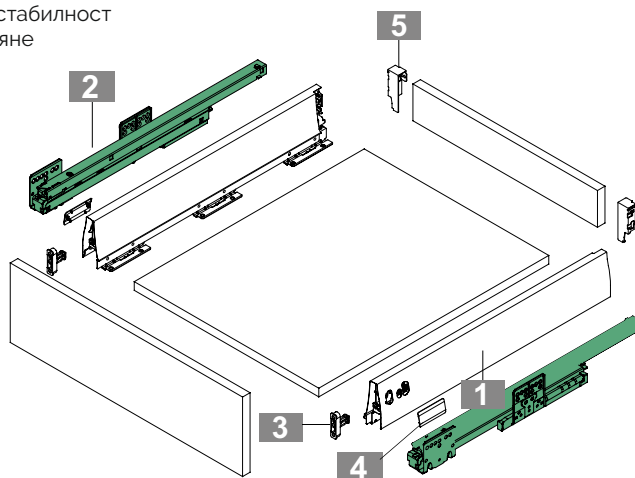

Комплекта включва:

- 2 броя двустенни царги с височина 95 мм
- 2 броя плъзгачи с вградено плавно с товароносимост 40 кг
- 2 броя държачи за чело
- 2 броя декоративни капачки
- 2 броя държачи за заден дървен гръб
- 1 комплект ляв и десен правоъгълен рейлинг с крепежи

DWD XP със страници H95 мм

- Практично стандартно чекмедже за всички приложения
- Вграден реглаж на страни и по височина, заключващ винт
- Предпазна защита при транспорт
- Обработка на дъното не се изисква
- Идентична ширина на долните и задните панели
- Напълно синхронизирано плъзгане, без да спира по средата
- Отлични експлоатационни характеристики
- Максимална странична стабилност
- Вградено плавно затваряне
- Товароносимост 40 кг