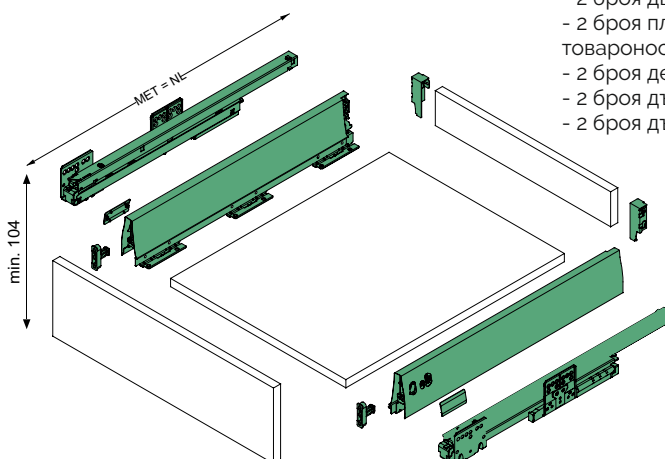

Чекмедже DWD XP със страници H95 мм

Изрязване за 16 мм плоскост

- Практично стандартно чекмедже за всички приложения
- Вграден реглаж настрани и по височина, заключващ винт
- Предпазна защита при транспорт
- Обработка на дъното не се изисква
- Идентична ширина на долните и задните панели
- Напълно синхронизирано плъзгане, без да спира по средата
- Отлични експлоатационни характеристики
- Максимална странична стабилност
- Вградено плавно затваряне
- Товароносимост 40 кг

Минимални вътрешни размери на шкафа за монтаж на DWD XP H95

MET Минимална монтажна дълбочина
 NL Номинална дължина плъзгач
 LWK Вътрешна ширина на шкафа
 RWB Ширина заден панел
 RWH Височина заден панел

Чекмедже DWD XP със страници H95 мм и правоъгълни рейлинги

Изрязване за 16 мм плоскост

- Практично стандартно чекмедже за всички приложения
- Вграден реглаж настрани и по височина, заключващ винт
- Предпазна защита при транспорт
- Обработка на дъното не се изисква
- Идентична ширина на долните и задните панели
- Напълно синхронизирано плъзгане, без да спира по средата
- Отлични експлоатационни характеристики
- Максимална странична стабилност
- Вградено плавно затваряне
- Товароносимост 40 кг
- Реглаж на ъгъла на наклон посредством рейлинга