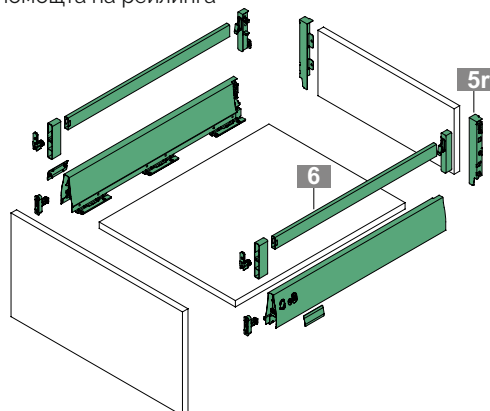

Всички размери са в милиметри

ЛЕГЕНДА

B	Долен панел	FST	Припокриване отпред	NL	Номинална дължина
BB / BL	Ширина дъно / Дължина дъно	KV	Преден ръб на шкафа	RW	Заден панел
EB	Конструкт. ширина	LWK	Вътрешна ширина на шкафа	RWB	Ширина заден панел
FAS	Припокриване, страница	MET	Минимална монтажна дълб.	RWH	Височина заден панел

DWD XP със страници Н95 мм и правоъгълни рейлинги

- Регулиране на ъгъла на наклона с помощта на рейлинга
- Силен преден държач

ИНФОРМАЦИЯ ЗА ПОРЪЧКА (1+2+2x3+2x4)+5r+6

1 DWD XP страници Н95 К-т: една лява, една дясна		Бяло		Камък	
NL	Сиво	Код:	Цена	Код:	Цена
275					
300					
350					
400					
450	003-F090 075 248 211	17,15лв	003-F090 136 043 211	17,15лв	
500	003-F090 075 257 211	16,90лв	003-F090 136 046 211	16,90лв	
550	003-F090 075 266 211	20,27лв			
600					
650					