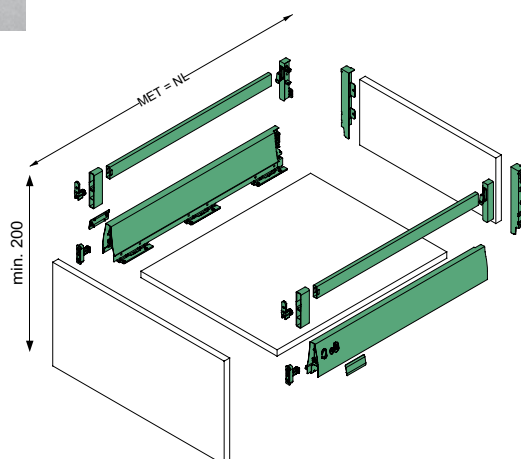

Чекмедже DWD XP със страници H95 мм и правоъгълни рейлинги

Изрязване за 16 мм плоскост

- Практично стандартно чекмедже за всички приложения
- Вграден реглаж настрани и по височина, заключващ винт
- Предпазна защита при транспорт
- Обработка на дъното не се изисква
- Идентична ширина на долните и задните панели
- Напълно синхронизирано плъзгане, без да спира по средата
- Отлични експлоатационни характеристики
- Максимална странична стабилност
- Вградено плавно затваряне
- Товароносимост 40 кг
- Реглаж на ъгъла на наклон посредством рейлинга

Минимални вътрешни размери на шкафа за монтаж на DWD XP H95R

MET Минимална монтажна дълбочина
 NL Номинална дължина плъзгач
 LWK Вътрешна ширина на шкафа
 RWB Ширина заден панел
 RWH Височина заден панел