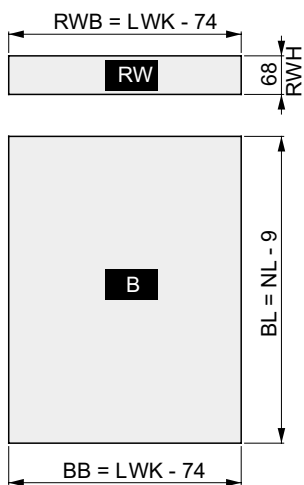

Чекмедже DWD XP със страници H95 мм

Изрязване за 16 мм плоскост

- Практично стандартно чекмедже за всички приложения
- Вграден реглаж настрани и по височина, заключващ винт
- Предпазна защита при транспорт
- Обработка на дъното не се изисква
- Идентична ширина на долните и задните панели
- Напълно синхронизирано плъзгане, без да спира по средата
- Отлични експлоатационни характеристики
- Максимална странична стабилност
- Вградено плавно затваряне
- Товароносимост 40 кг

Минимални вътрешни размери на шкафа за монтаж на DWD XP H95

MET Минимална монтажна дълбочина
 NL Номинална дължина плъзгач
 LWK Вътрешна ширина на шкафа
 RWB Ширина заден панел
 RWH Височина заден панел

ИНФОРМАЦИЯ ЗА ПОРЪЧКА (1+2+2x3+2x4)+5

1 DWD XP страници H95 К-т: една лява, една дясна						
NL	Сиво		Бяло		Камък	
	Код:	Цена	Код:	Цена	Код:	
275						
300						
350						
400						
450	003-F090 075 248 211	17,15лв	003-F090 136 043 211	17,15лв		
500	003-F090 075 257 211	16,90лв	003-F090 136 046 211	16,90лв		
550	003-F090 075 266 211	20,27лв				
600						
650						