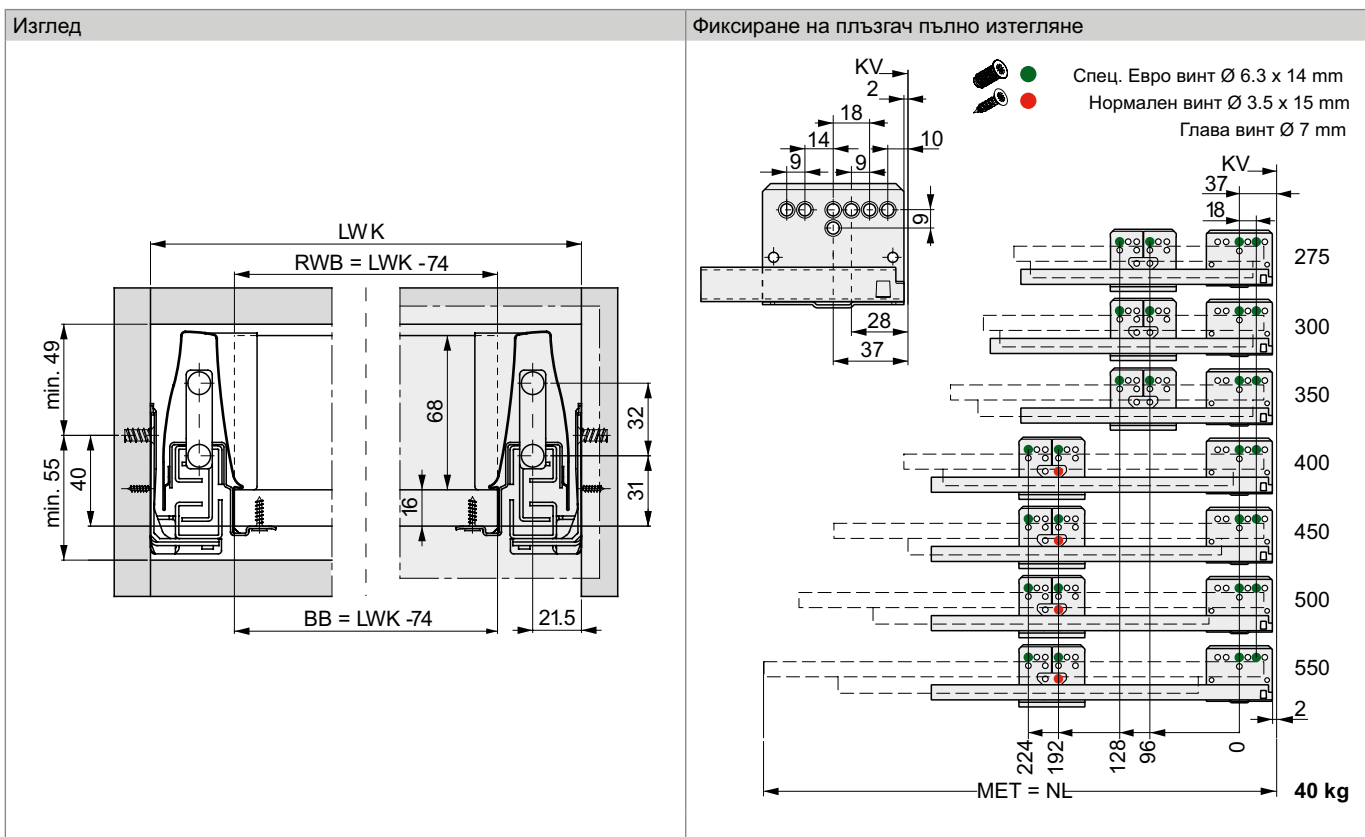

Всички размери са в милиметри

ЛЕГЕНДА

B	Долен панел	FST	Припокриване отпред	NL	Номинална дължина
BB / BL	Ширина дъно / Дължина дъно	KV	Преден ръб на шкафа	RW	Заден панел
EB	Конструкт. ширина	LWK	Вътрешна ширина на шкафа	RWB	Ширина заден панел
FAS	Припокриване, страница	MET	Минимална монтажна дълб.	RWH	Височина заден панел