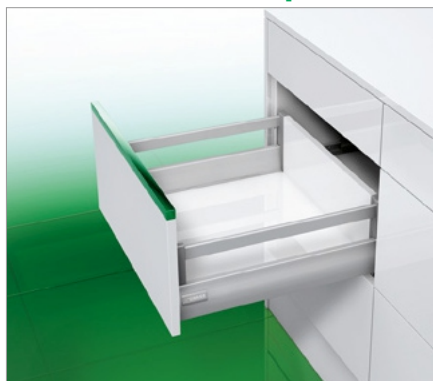

DWD XP със страници Н95 мм и правоъгълни рейлинги

- Регулиране на ъгъла на наклона с помощта на рейлинга
- Силен преден държач