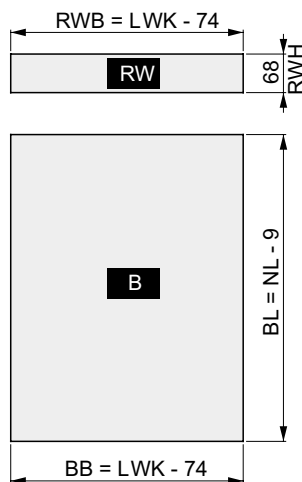

Чекмедже DWD XP със страници H95 мм

Изрязване за 16 мм плоскост

- Практично стандартно чекмедже за всички приложения
- Вграден реглаж настрани и по височина, заключващ винт
- Предпазна защита при транспорт
- Обработка на дъното не се изисква
- Идентична ширина на долните и задните панели
- Напълно синхронизирано плъзгане, без да спира по средата
- Отлични експлоатационни характеристики
- Максимална странична стабилност
- Вградено плавно затваряне
- Товароносимост 40 кг

Минимални вътрешни размери на шкафа за монтаж на DWD XP H95

MET Минимална монтажна дълбочина
 NL Номинална дължина плъзгач
 LWK Вътрешна ширина на шкафа
 RWB Ширина заден панел
 RWH Височина заден панел

Чекмедже DWD XP със страници H95 мм и правоъгълни рейлинги

Изрязване за 16 мм плоскост

- Практично стандартно чекмедже за всички приложения
- Вграден реглаж настрани и по височина, заключващ винт
- Предпазна защита при транспорт
- Обработка на дъното не се изисква
- Идентична ширина на долните и задните панели
- Напълно синхронизирано плъзгане, без да спира по средата
- Отлични експлоатационни характеристики
- Максимална странична стабилност
- Вградено плавно затваряне
- Товароносимост 40 кг
- Реглаж на ъгъла на наклон посредством рейлинга

ИНФОРМАЦИЯ ЗА ПОРЪЧКА (1+2+2x3+2x4)+5

1 DWD XP страници H95 К-т: една лява, една дясна						
NL	Сиво		Бяло		Камък	
	Код:	Цена	Код:	Цена	Код:	
275						
300						
350						
400						
450	003-F090 075 248 211	17,15лв	003-F090 136 043 211	17,15лв		
500	003-F090 075 257 211	16,90лв	003-F090 136 046 211	16,90лв		
550	003-F090 075 266 211	20,27лв				
600						
650						