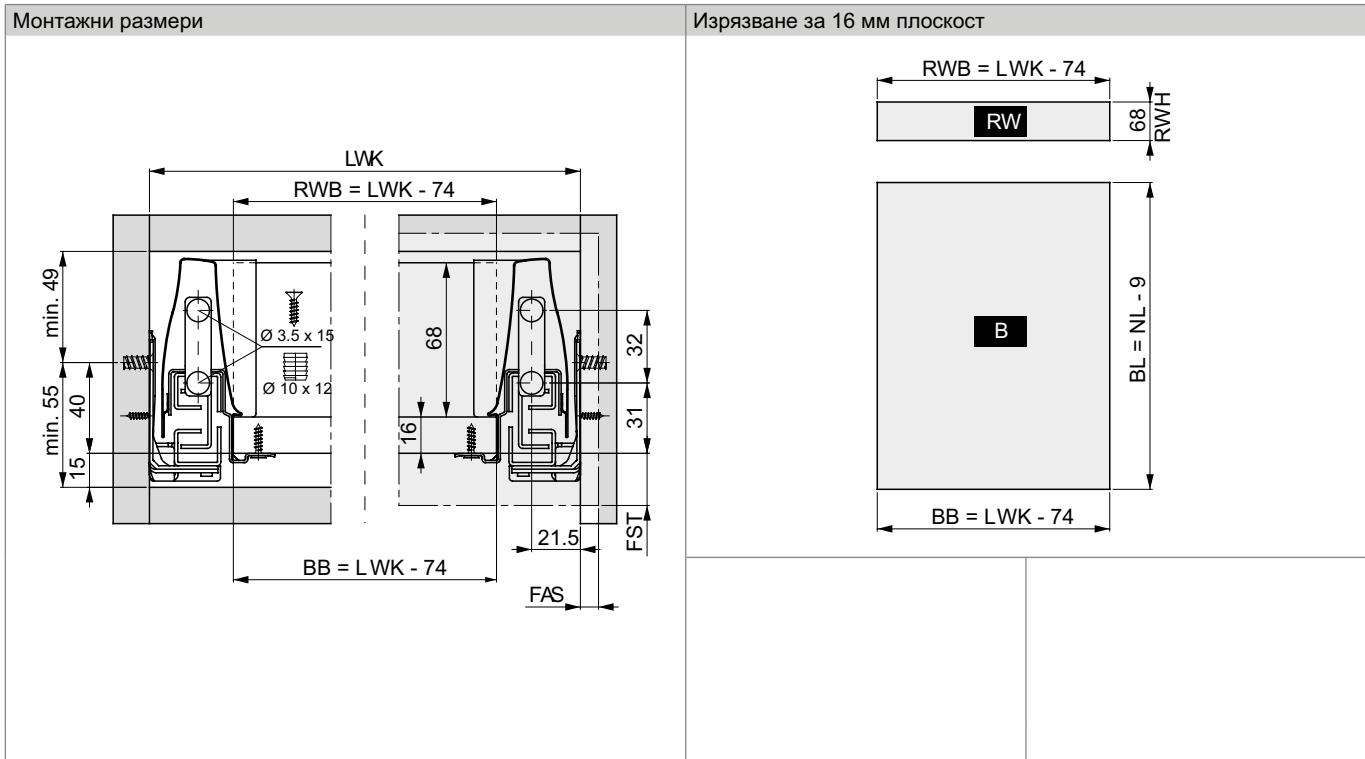

Всички размери са в милиметри

ЛЕГЕНДА

B	Долен панел	FST	Припокриване отпред	NL	Номинална дължина
BB / BL	Ширина дъно / Дължина дъно	KV	Преден ръб на шкафа	RW	Заден панел
EB	Конструкт. ширина	LWK	Вътрешна ширина на шкафа	RWB	Ширина заден панел
FAS	Припокриване, страница	MET	Минимална монтажна дълб.	RWH	Височина заден панел